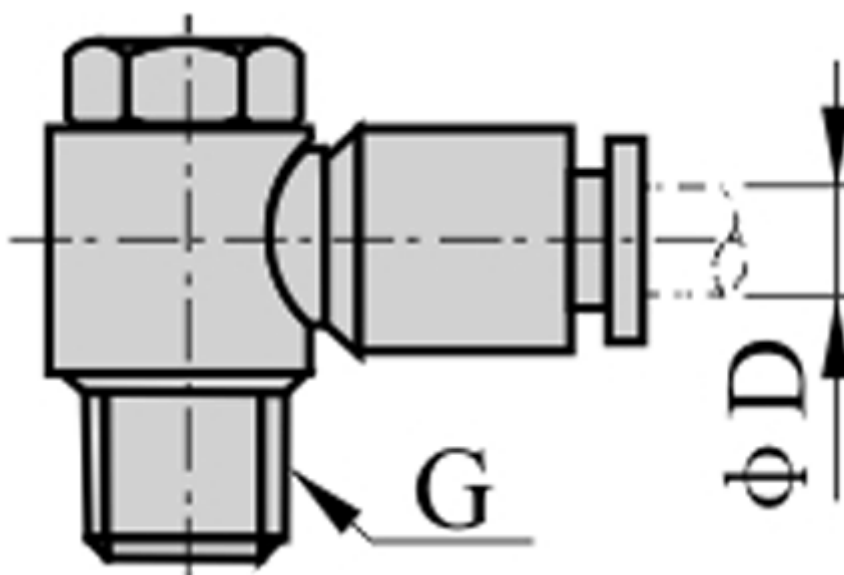

Varenummer: 58EPH1202  
Beskrivelse: Fitting EPH1202 Banjo vinkel  
udvendig gevind 1/4", slangediameter 12

## Mål

D = 12  
Gevind = 1/4"